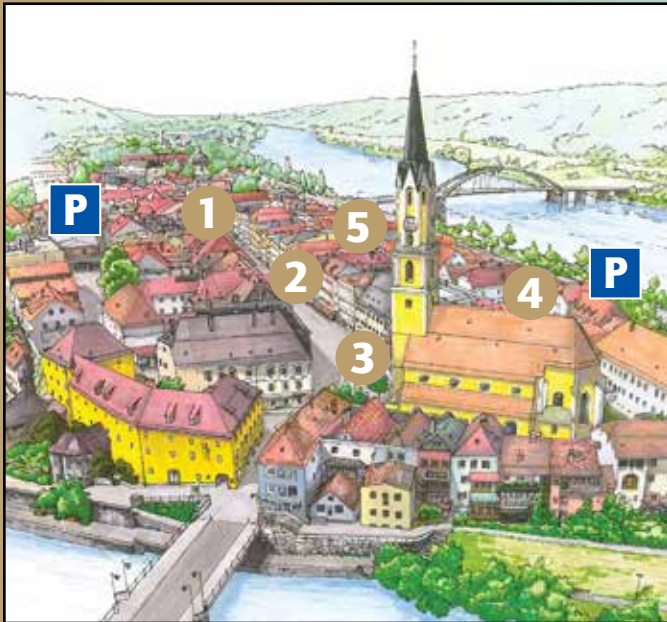

# Stadtfest 22

## STADTPLAN

- 1 Donau-Bühne
- 2 Wolfach-Bühne
- 3 Vils-Bühne
- 4 Kinderland & Spitzer Weinviertel
- 5 Kunstmeile (Donaugasse)

**P** Parkmöglichkeiten:  
Parkhaus Bürg, Donaulände

VILSHOFENER

## Vils-Bühne

>> vor der Stadtkirche <<

16.30 - 17.30 Uhr  
STADTKAPELLE  
VILSHOFEN

17.45 - 18.45 Uhr  
JOHANNESBLÄSER  
VILSHOFEN

20.00 - 21.30 Uhr  
DRAHWURM

21.45 - 00.00 Uhr  
MAC C&C

## Donau-Bühne

>> vor dem Stadtturm <<

17.30 - 19.00 Uhr  
GLANZ & GLORIA

19.30 - 21.00 Uhr  
YOUNG FAST  
RUNNING MAN

21.00 - 23.30 Uhr  
THE STRINGERS